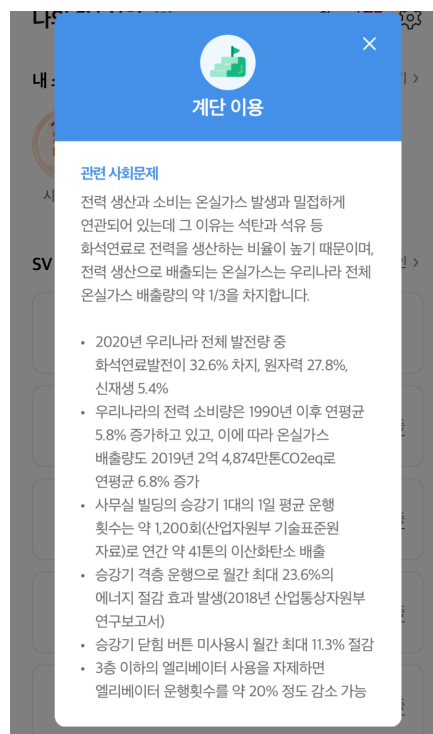

### 50 SVP

총 누적 점수 (Since 2025.5.15) 50 SVP

---

현재 순위 (총 3명 중) 전체순위 >

주간	월간	연간
2 위	2 위	2 위

포인트 적립  
상세내역 확인 가능

현재 순위 확인 가능  
(주간, 월간, 연간, 누적)

## 2 메뉴 살펴보기

전체보기 >

현재 보유중이거나  
획득 가능한  
스탬프 확인 가능

실천 인증

실천 활동  
인증 사진  
업로드 가능